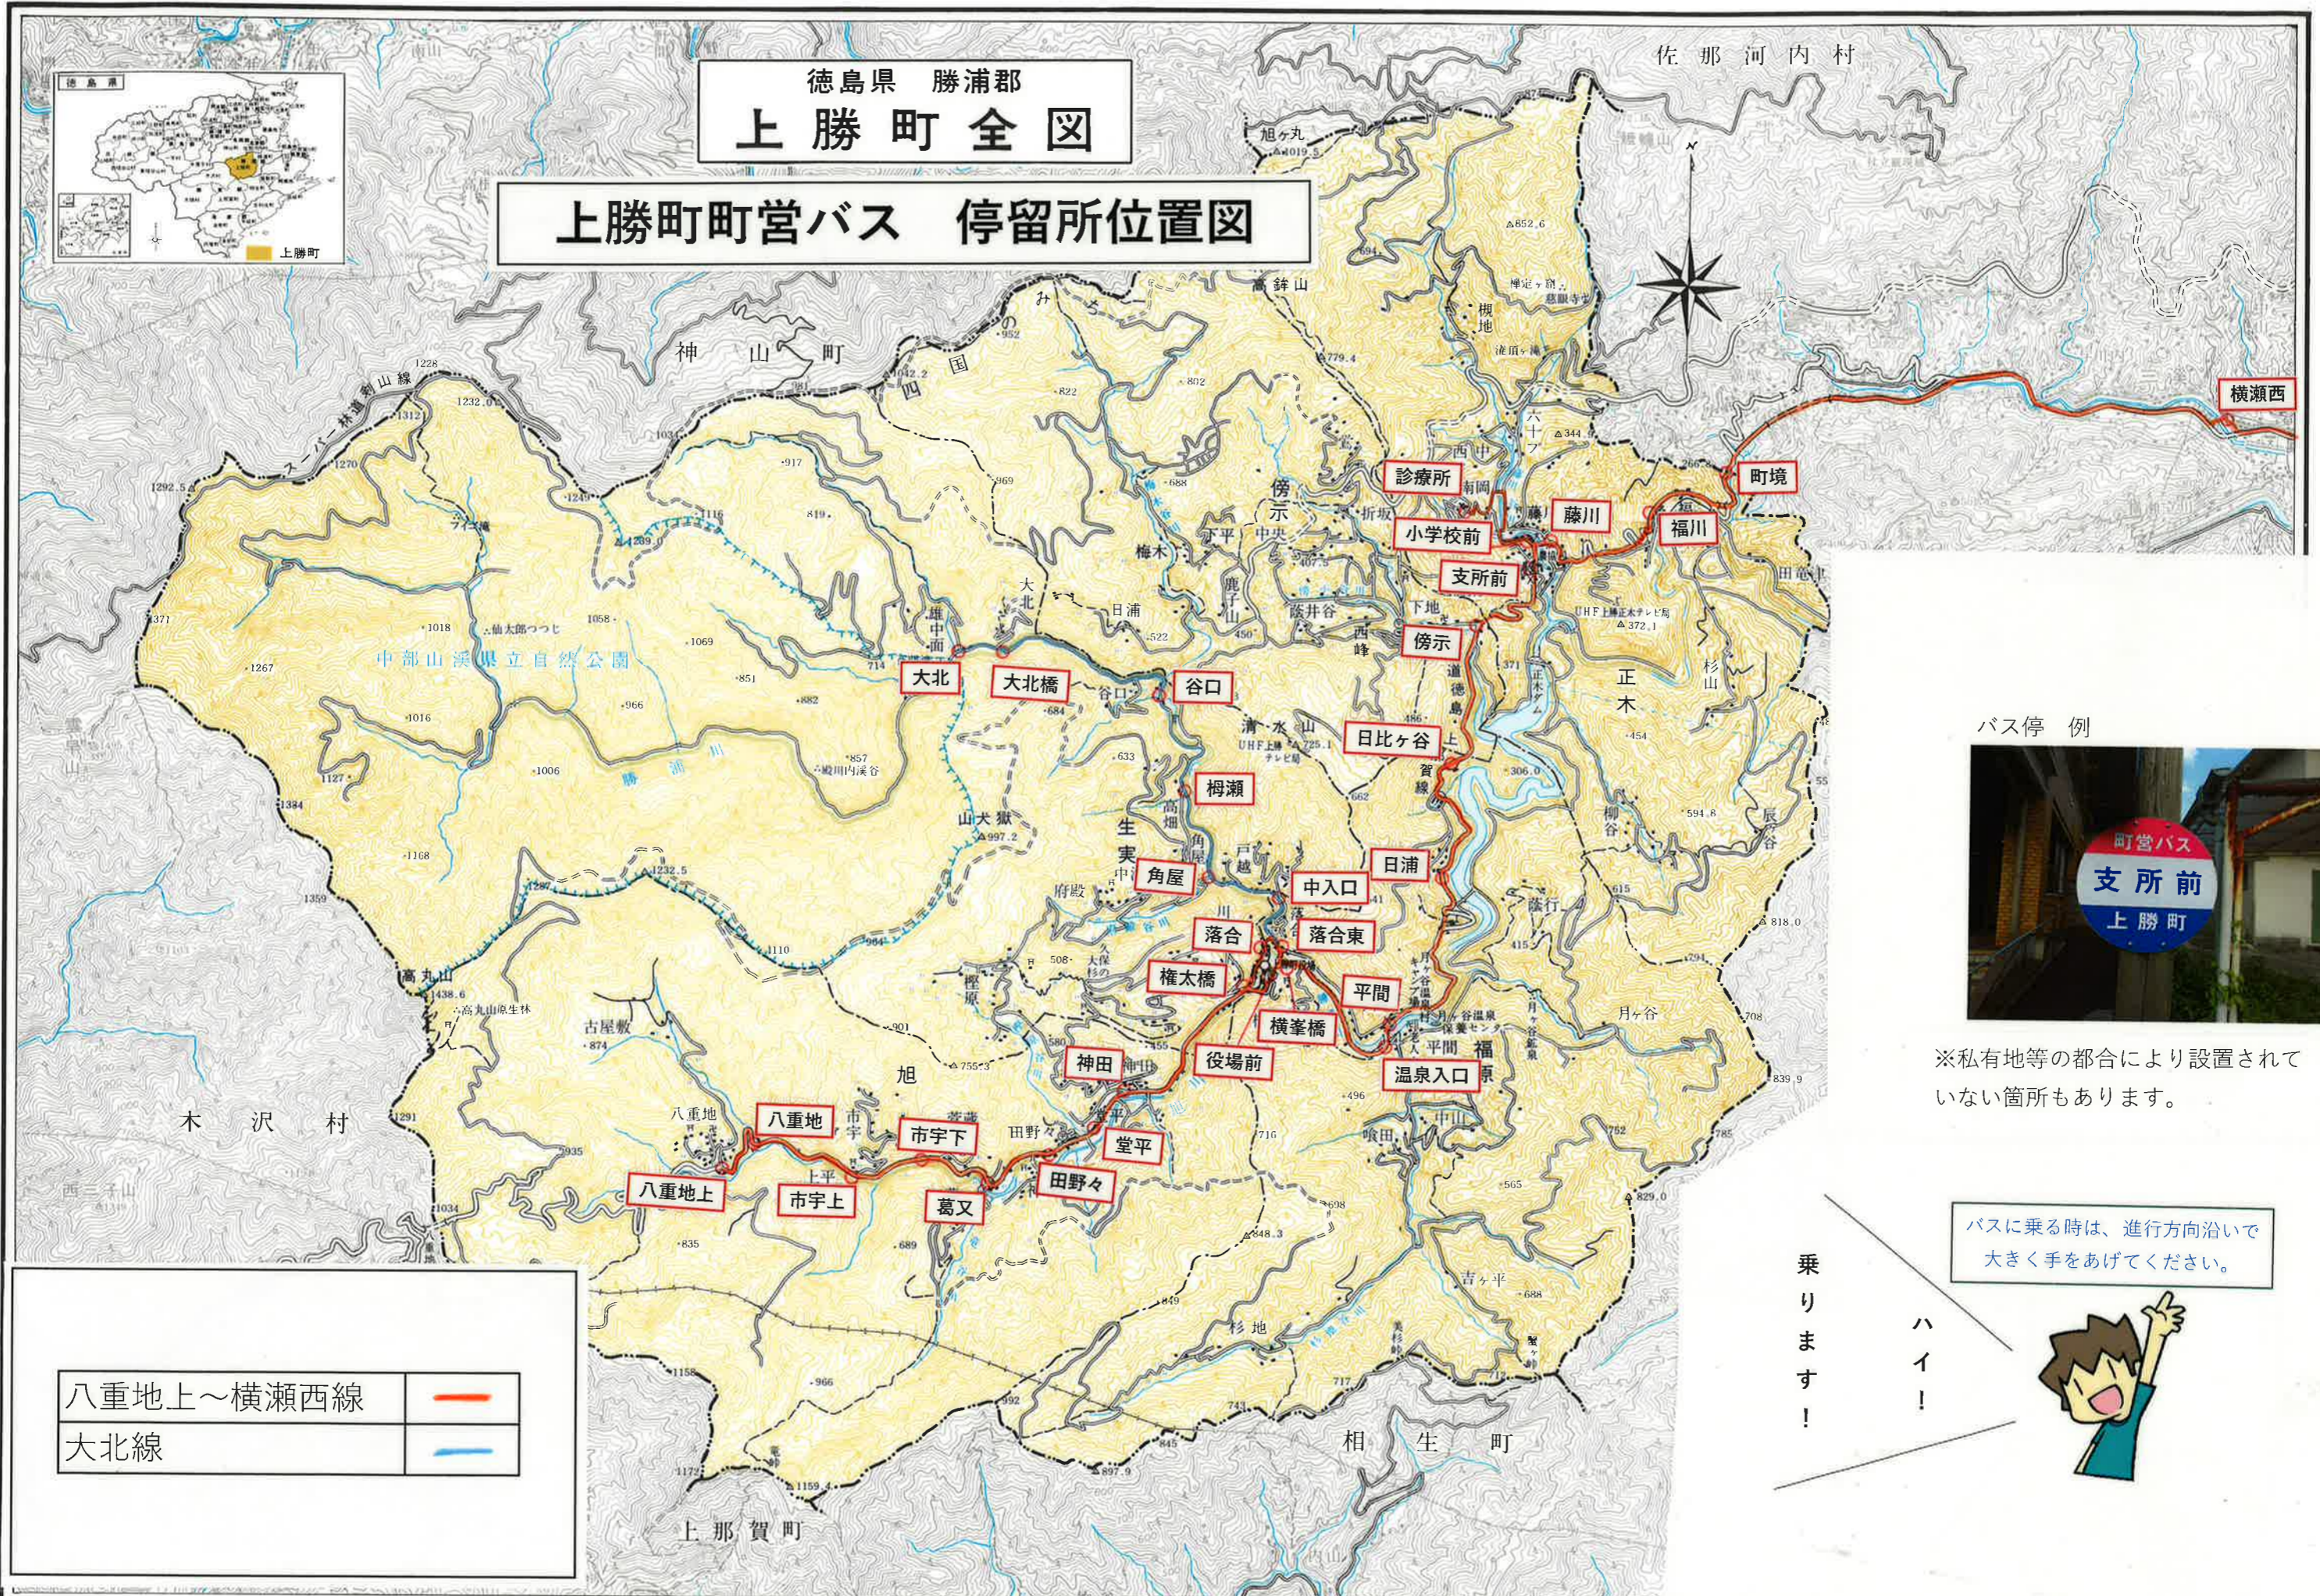

徳島県 勝浦郡
上勝町全図

上勝町町営バス 停留所位置図

八重地上～横瀬西線	
大北線	

バス停 例

※私有地等の都合により設置されていない箇所もあります。

バスに乗る時は、進行方向沿いで大きく手をあげてください。

乗ります！

ハイ！